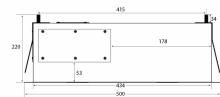

Metz Medio

Internal motor

Hole Size: D455 x W655 mm

Revisjonsdato: 24.11.2020